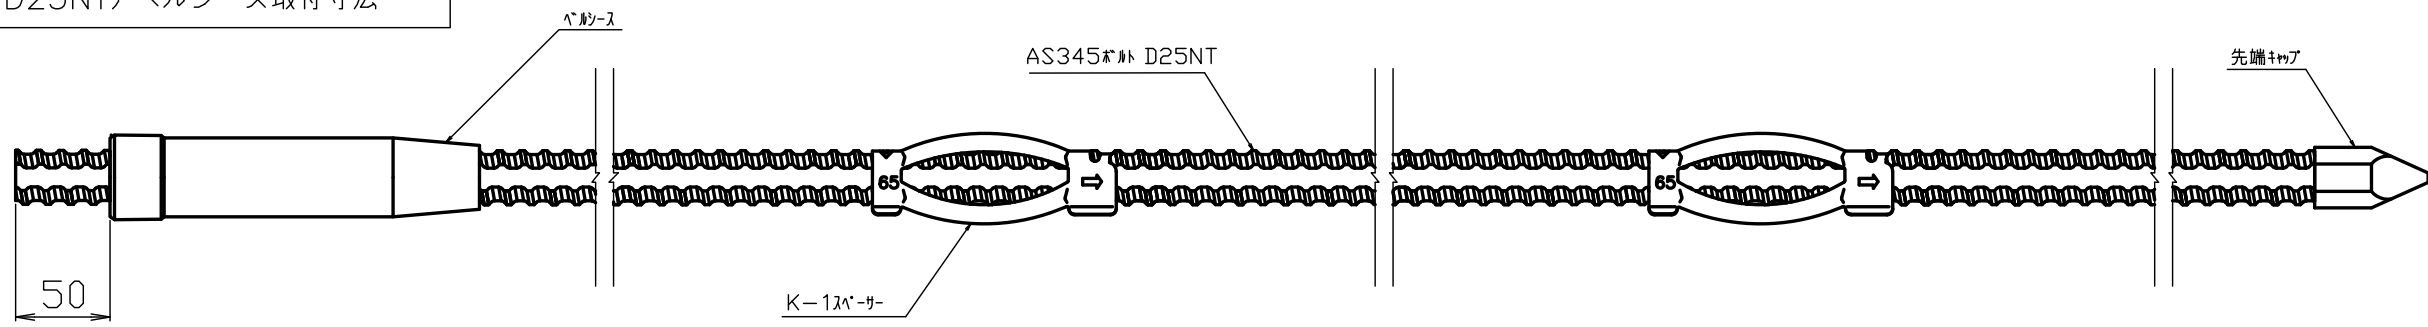

AS345ボルト (D19NT) ベルシース取付寸法

AS345ボルト (D22NT) ベルシース取付寸法

AS345ボルト (D25NT) ベルシース取付寸法

ベルシース

キャップ容量