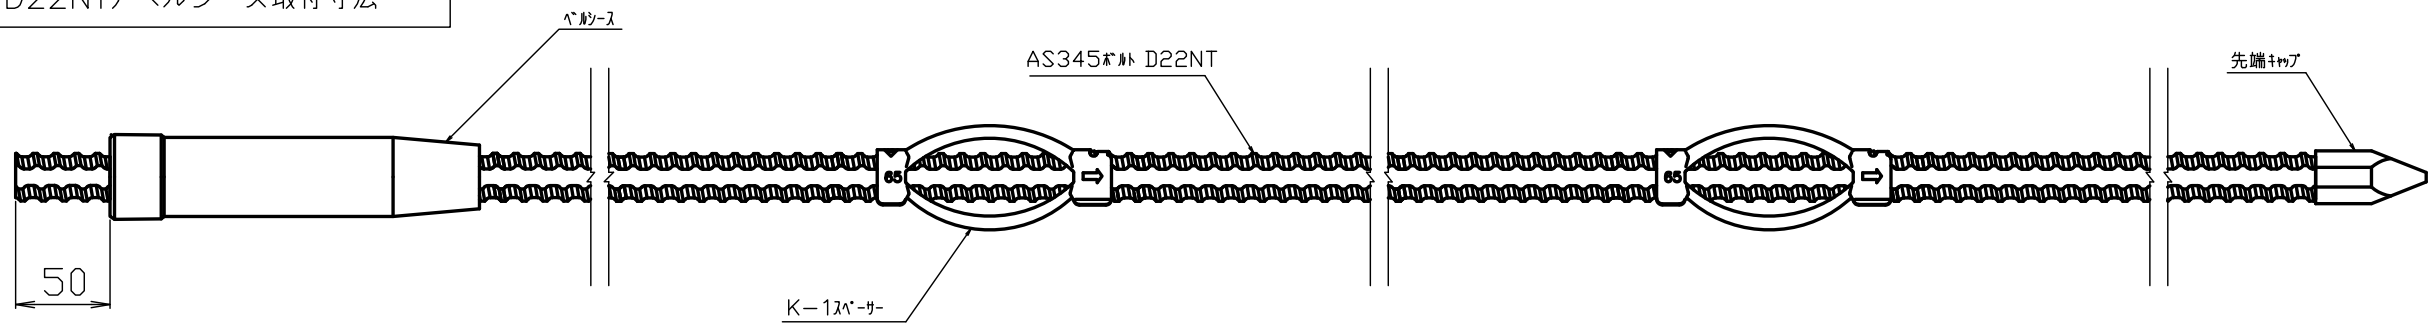

AS345ボルト (D19NT) ベルシース取付寸法

AS345ボルト (D22NT) ベルシース取付寸法

AS345ボルト (D25NT) ベルシース取付寸法

ベルシース

キャップ容量