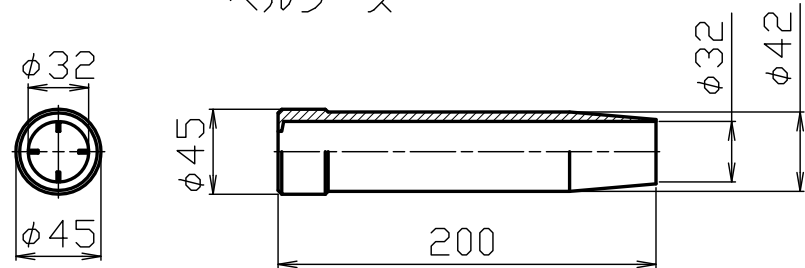

AS345ボルト (D19NT) ベルシース取付寸法

AS345ボルト (D22NT) ベルシース取付寸法

AS345ボルト (D25NT) ベルシース取付寸法

ベルシース

キャップ容量