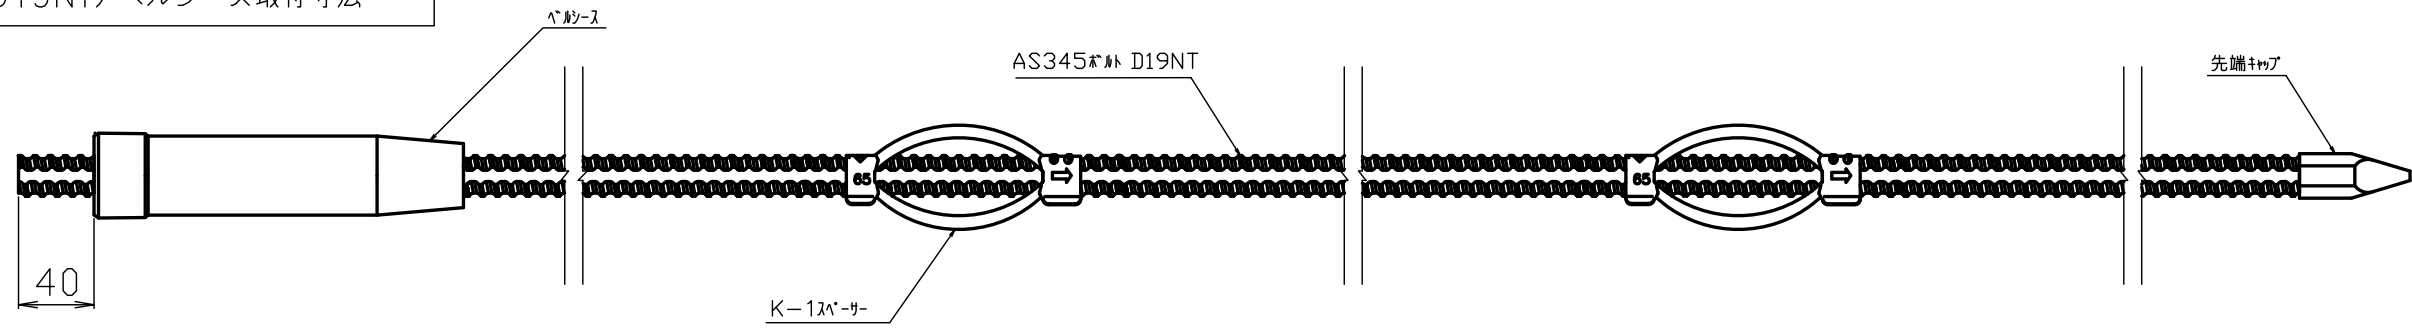

AS345ボルト (D19NT) ベルシース取付寸法

AS345ボルト (D22NT) ベルシース取付寸法

AS345ボルト (D25NT) ベルシース取付寸法

ベルシース

キャップ容量